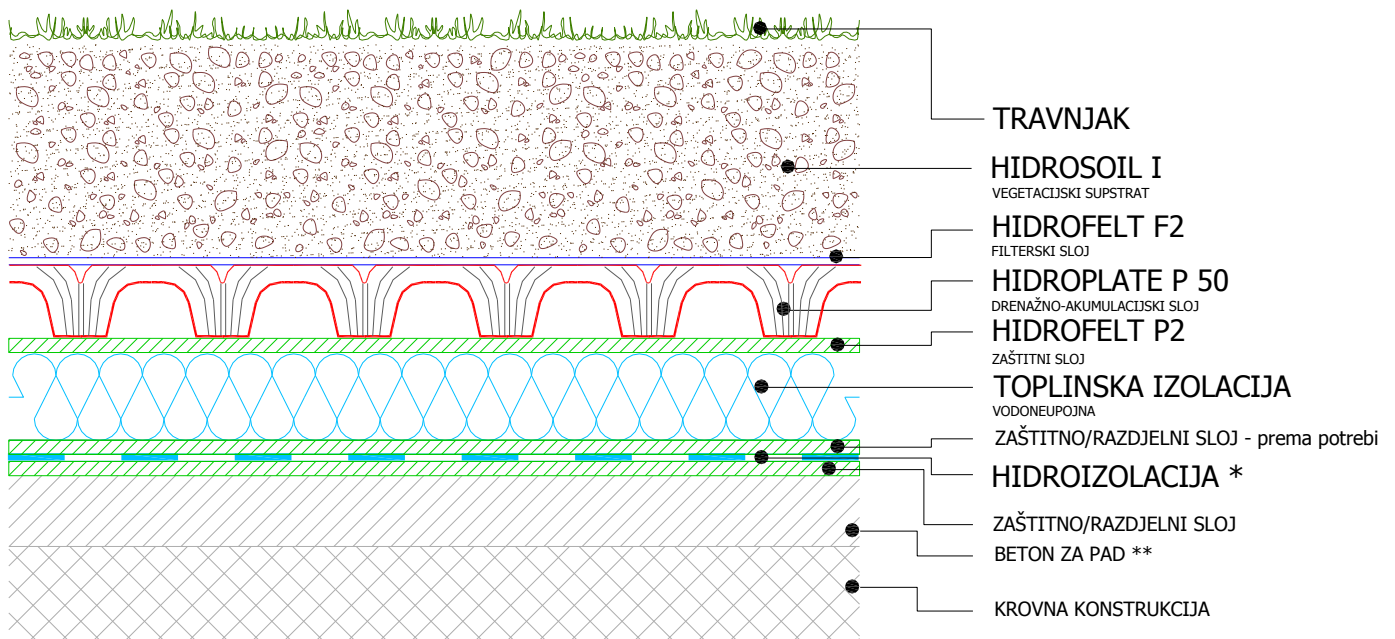

široka upotreba za boravak i rekreaciju

IP označava intenzivni (I) zeleni krov, sa drenažno-akumulacijskim slojem od čvrstih (P) kadica. Ukupna je visina 20 cm, od čega su kadice 5 cm, a debljina samog vegetacijskog supstrata iznosi 15 cm. Upotrebom kvalitetnog vegetacijskog supstrata HIDROSOIL I - mješavine mineralnih sastojaka odgovarajuće granulacije i tresetno-humusnog dodatka, te drenažno-akumulacijskih kadica HIDROPLATE P50, osiguravamo

TEHNIČKA SVOJSTVA:

Ukupna visina	20	cm
Debljina supstrata	15	cm
Masa, zasićeno vodom, ozelenjeno, cca.	281	kg/m ²
Kapacitet pohrane vode cca.	94	l/m ²

HIDROGREEN IP TRAVNJAK 200/50 INTENZIVNI ZELENI KROV

KARAKTERISTIČNI PRESJEK - izvedba sa toplinskom izolacijom
na obrnutom ravnom krovu

* Ukoliko hidroizolacija nije deklarirana kao protukorijenska, potrebno je na nju položiti protukorijensku zaštitu.

**Hidroizolacija se uvjetno, ovisno o vrsti, može postaviti na ravnom krovu bez pada.

TEHNIČKA SVOJSTVA:

Ukupna visina	20	cm
Debljina supstrata	15	cm
Masa, zasićeno vodom, ozelenjeno cca.	281	kg/m ²
Kapacitet pohrane vode cca.	94	l/m ²
Biljni sloj	travnjak	
Korištenje	široka upotreba	
Održavanje	zahtjevno	