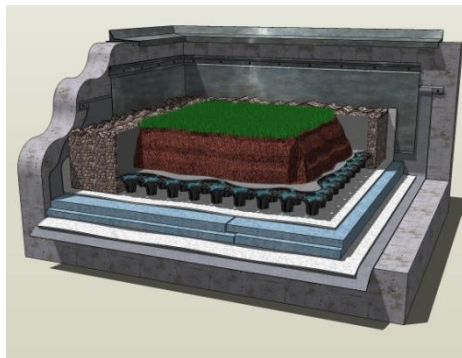

HIDROGREEN IP TRAVNJAK 200/50 INTENZIVNI ZELENI KROV

VRSTA KROVA

INTENZIVNI

BILJNI SLOJ:

TRAVNJAK

ODRŽAVANJE:

zahtjevno

KORIŠTENJE:

široka upotreba za boravak i rekreaciju

IP označava intenzivni (I) zeleni krov, sa drenažno-akumulacijskim slojem od čvrstih (P) kadica. Ukupna je visina 20 cm, od čega su kadice 5 cm, a debljina samog vegetacijskog supstrata iznosi 15 cm. Upotrebom kvalitetnog vegetacijskog supstrata HIDROSOIL I - mješavine mineralnih sastojaka odgovarajuće granulacije i tresetno-humusnog dodatka, te drenažno-akumulacijskih kadica HIDROPLATE P50, osiguravamo

TEHNIČKA SVOJSTVA:

Ukupna visina	20	cm
Debljina supstrata	15	cm
Masa, zasićeno vodom, ozelenjeno, cca.	281	kg/m ²
Kapacitet pohrane vode cca.	94	l/m ²

HIDROGREEN IP TRAVNJAK 200/50 INTENZIVNI ZELENI KROV

TEHNIČKA SVOJSTVA:

Ukupna visina	20	cm
Debljina supstrata	15	cm
Masa, zasićeno vodom, ozelenjeno cca.	281	kg/m ²
Kapacitet pohrane vode cca.	94	l/m ²
Biljni sloj	travnjak	
Korištenje	široka upotreba	
Održavanje	zahtjevno	