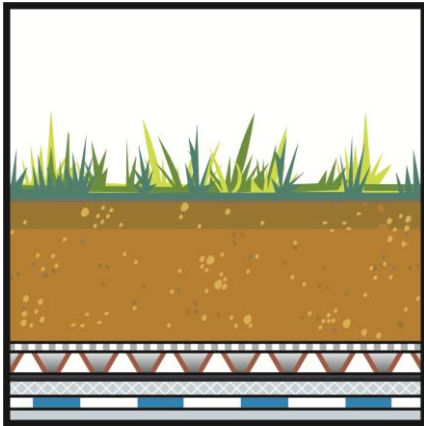

HIDROGREEN IP TRAVNJAK 200/50 INTENZIVNI ZELENI KROV

VRSTA KROVA

INTENZIVNI

BILJNI SLOJ:

TRAVNJAK

ODRŽAVANJE:

zahtjevno

KORIŠTENJE:

široka upotreba za boravak i rekreaciju

IP označava intenzivni (I) zeleni krov, sa drenažno-akumulacijskim slojem od čvrstih (P) kadica. Ukupna je visina 20 cm, od čega su kadice 5 cm, a debljina samog vegetacijskog supstrata iznosi 15 cm. Upotrebom kvalitetnog vegetacijskog supstrata HIDROSOIL I - mješavine mineralnih sastojaka odgovarajuće granulacije i tresetno-humusnog dodatka, te drenažno-akumulacijskih kadica HIDROPLATE P50, osiguravamo

maksimalnu pohranu vode uz istovremenu trajnu drenažu, što stvara optimalne uvjete za razvoj biljaka.

Kvalitetan TRAVNJAK moguće je uzgojiti zahvaljujući povećanoj debljini supstrata, ali uz primjereno, zahtjevno održavanje koje obuhvaća redovitu košnju, zalijevanje ili navodnjavanje, te gnojidbu. Prema želji mogu biti posađene, osim travnjaka, i trajnice, ljetnice ili nisko raslinje, za koje također treba osigurati održavanje (plijevljenje, sadnja, orezivanje i sl.).

TEHNIČKA SVOJSTVA:

Ukupna visina	20	cm
Debljina supstrata	15	cm
Masa, zasićeno vodom, ozelenjeno cca.	281	kg/m ²
Kapacitet pohrane vode cca.	94	l/m ²
Biljni sloj	travnjak	
Korištenje	široka upotreba	
Održavanje	zahtjevno	